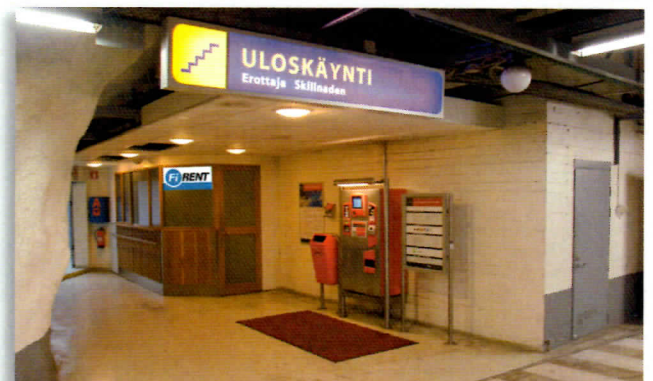

### Pikkuerottaja

Jalankulku/Pedestrians:  
Erottajankatu 4

Sisäänajo/Drive in:  
Yrjönkatu 8-10  
(Ulosajo/Out 24h)

Auton oven avauskoodi/Vehicle Master Lock Code